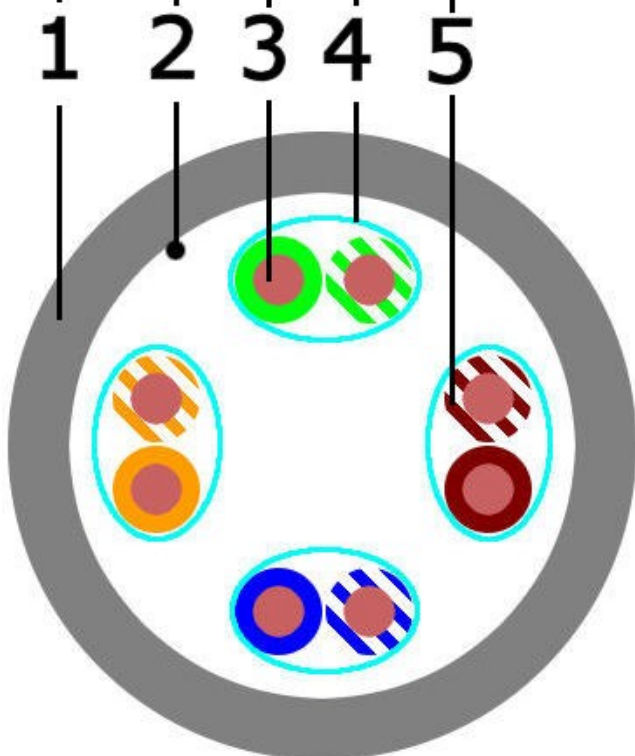

Cat. 6A U/FTP

Câble double

1 2 3 4 5

1. Gaine extérieur en matériaux LSOH.
2. Fil de continuité en cuivre étamé.
3. Ame massive en cuivre.
4. Ruban complexe aluminisé individuel pour chaque paire.
5. Enveloppe isolante coloré.

Câble simple