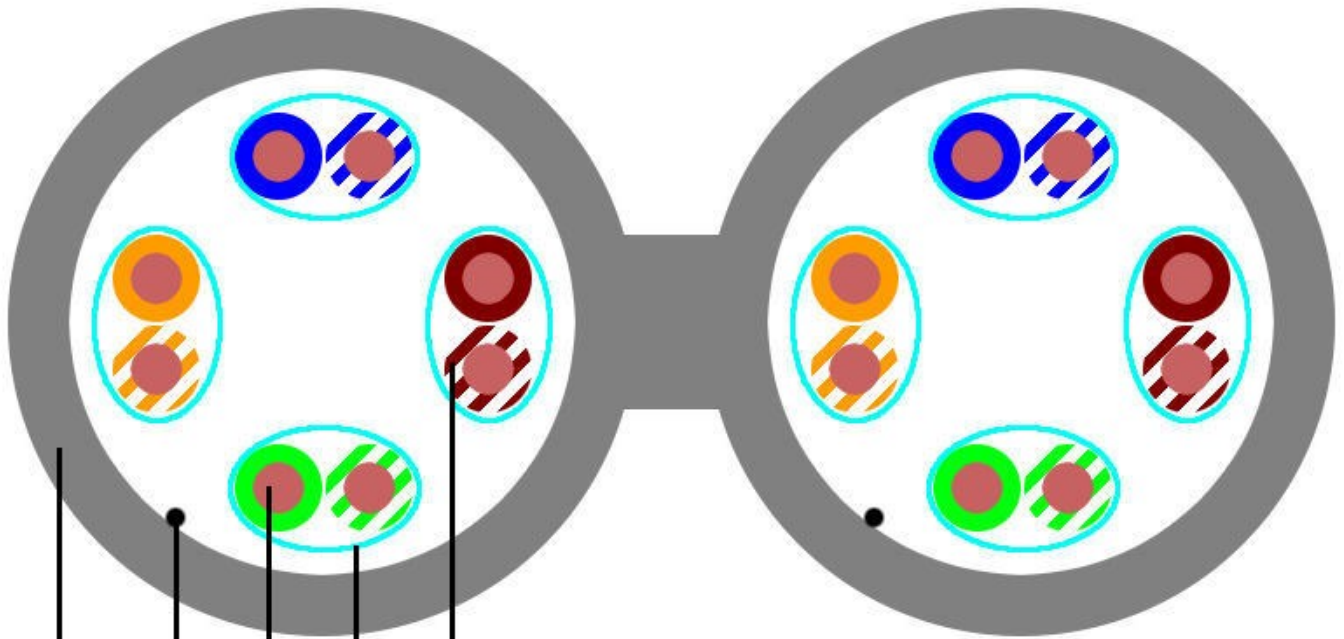

Cat. 6A U/FTP

Câble double

1 2 3 4 5

1. Gaine extérieur en matériaux LSOH.
2. Fil de continuité en cuivre étamé.
3. Ame massive en cuivre.
4. Ruban complexe aluminisé individuel pour chaque paire.
5. Enveloppe isolante coloré.

Câble simple