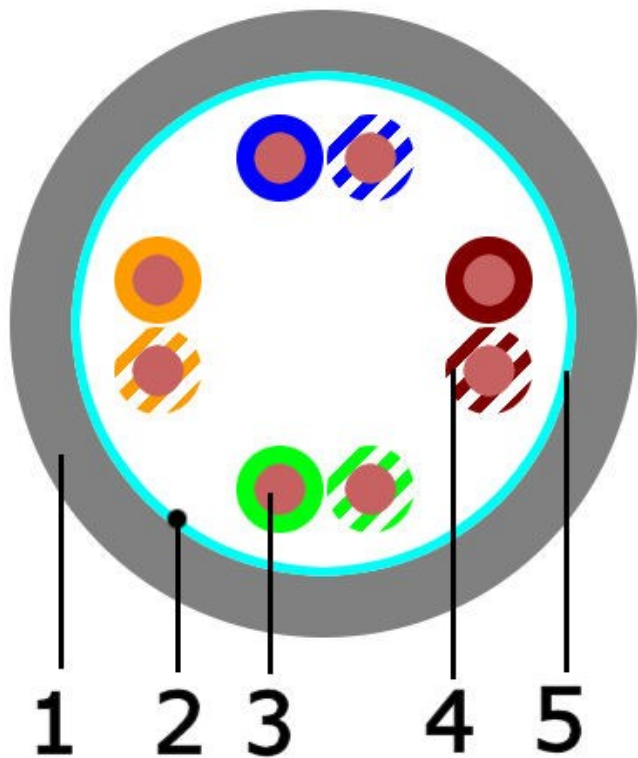

# Cat. 5E F/UTP

1. Gaine extérieur en PVC.
2. Fil de continuité en cuivre étamé.
3. Ame massive en cuivre.
4. Enveloppe isolante coloré.
5. Ruban complexe aluminisé.

Câble simple