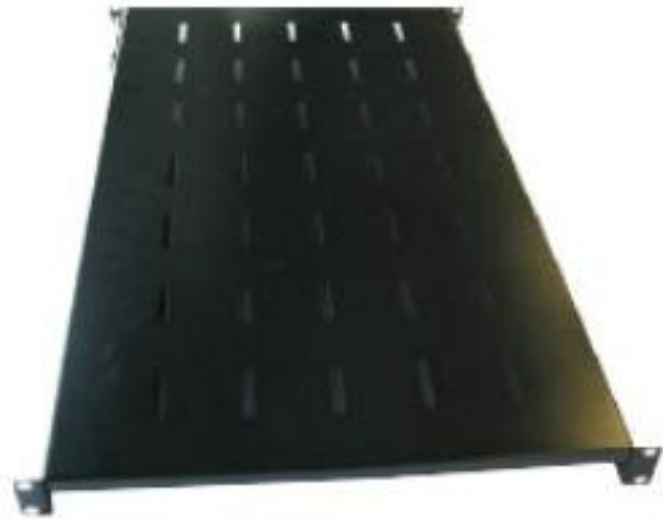

Fiche produit: ÉTAGÈRE FIXE, FIXATION AVANT ET ARRIÈRE, POUR BAIES

CARACTÉRISTIQUES

- Coloris: noir RAL 7021
- Charge max. supportée: 70 Kg
- Hauteur: 1U soit 44,5 mm

AVANTAGES

- Fixation avant et arrière dans la baie de brassage

MATIÈRES

- Tôle d'acier

CONDITIONNEMENT

- Nécessite 8 vis de fixation

| Référence | Profondeur étagère | Profondeur Baie | Distance Max. AV et AR |
|--------------------------|--------------------|-----------------|------------------------|
| EF350AVR | 350 mm | 600 mm | 316 à 371 mm |
| EF550AVR | 550 mm | 800 mm | 506 à 570 mm |
| EF750AVR | 750 mm | 1000 mm | 705 à 770 mm |
| EF950AVR | 950 mm | 1200 mm | 937 à 970 mm |