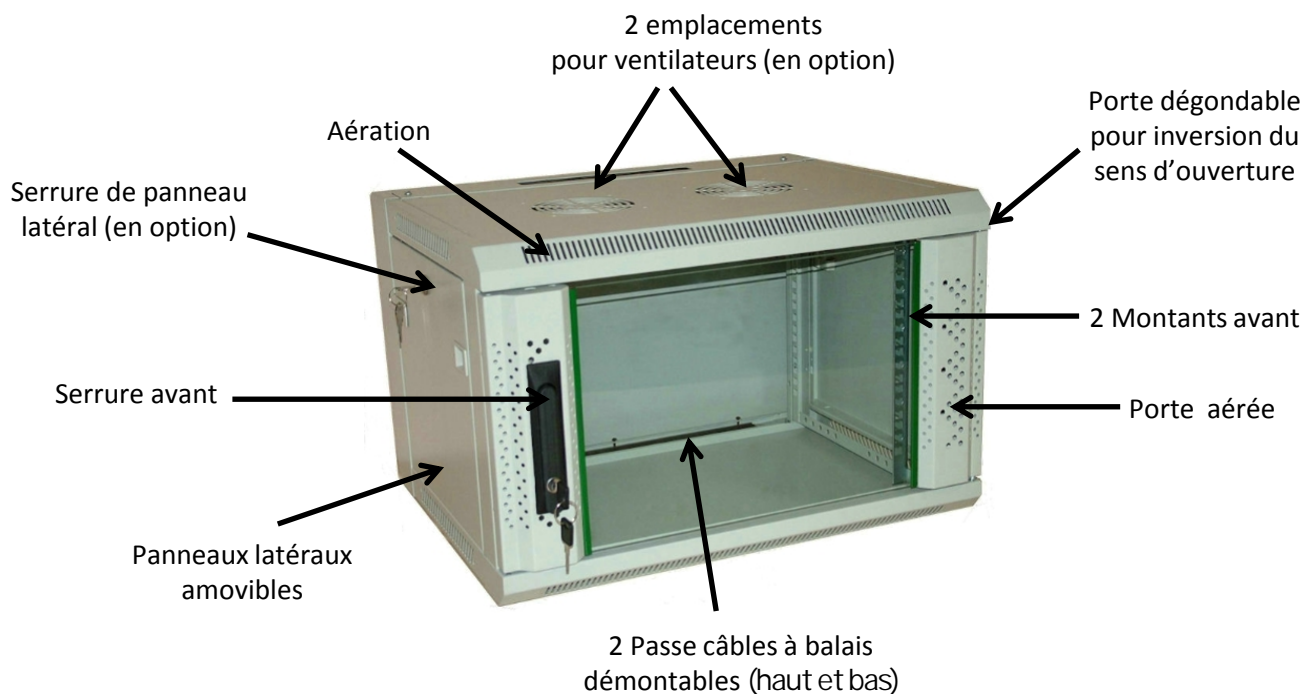

## Fiche produit: COFFRET MURAL FIXE gamme PRO

### CARACTERISTIQUES

- Coloris disponibles : Gris RAL 7035 ou Noir RAL 9004
- Charge maximum supportée : 100 kg
- Profondeur : 450 ou 600 mm
- Largeur: 600 mm
- Hauteur : 6, 9, 12, 15, 18, 22 ou 27U
- Degré de protection : IP 20
- Porte en verre Securit

### CONDITIONNEMENT

- Livraison "assemblé" sur palette avec film plastique et protection carton
- ou
- Livraison "en KIT" dans plusieurs colis avec notice de montage (manutention aisée dans passages difficiles)
- Montage rapide

### AVANTAGES

- Montage rapide (version KIT)
- Passe câbles a balais haut et bas
- Inversion du sens d'ouverture
- Nombreuses aérations
- Sécurisation du contenu par serrures sur panneaux latéraux (en option)