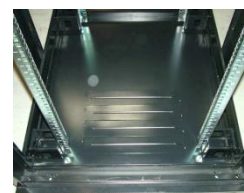

Fiche produit: BAIE SERVEUR gamme VALUE – CHARGE 800 Kg

Fiche produit: BAIE SERVEUR gamme VALUE – CHARGE 800 Kg

Porte aisément dégonflable pour inversion du sens d'ouverture

Serrures sur porte Avant et Arrière

Repères de mise à la terre

4 roulettes fournies

4 vérins fournis

4 montants verticaux sérigraphiés

CARACTERISTIQUES

- Coloris disponible: Noir RAL 9004
- Charge maximum supportée : 800 kg
- Profondeur : 1000 ou 1200 mm
- Largeur: 600 ou 800 mm
- Hauteur : 24, 29, 42 et 47U
- Degré de protection : IP 20
- Porte avant et arrière en tôle ajourée

MATIERES

- Montants extérieurs : Tôle 2 mm
- Porte avant et arrière: Tôle acier 1,2 mm nid d'abeille
- Châssis et 4 montants 19" : Acier laminé à froid 1,2 mm
- Profilés d'habillage : Tôle acier 1,2 mm
- Panneaux latéraux: Tôle acier 1,2 mm

AVANTAGES

- Montage rapide (version KIT)
- Passe câbles a balais haut et bas
- Inversion du sens d'ouverture
- Sécurisation du contenu par serrures sur panneaux latéraux (en option)
- Passe câbles verticaux sur version largeur 800 mm
- 4 roulettes, 4 vérins et visserie fournis