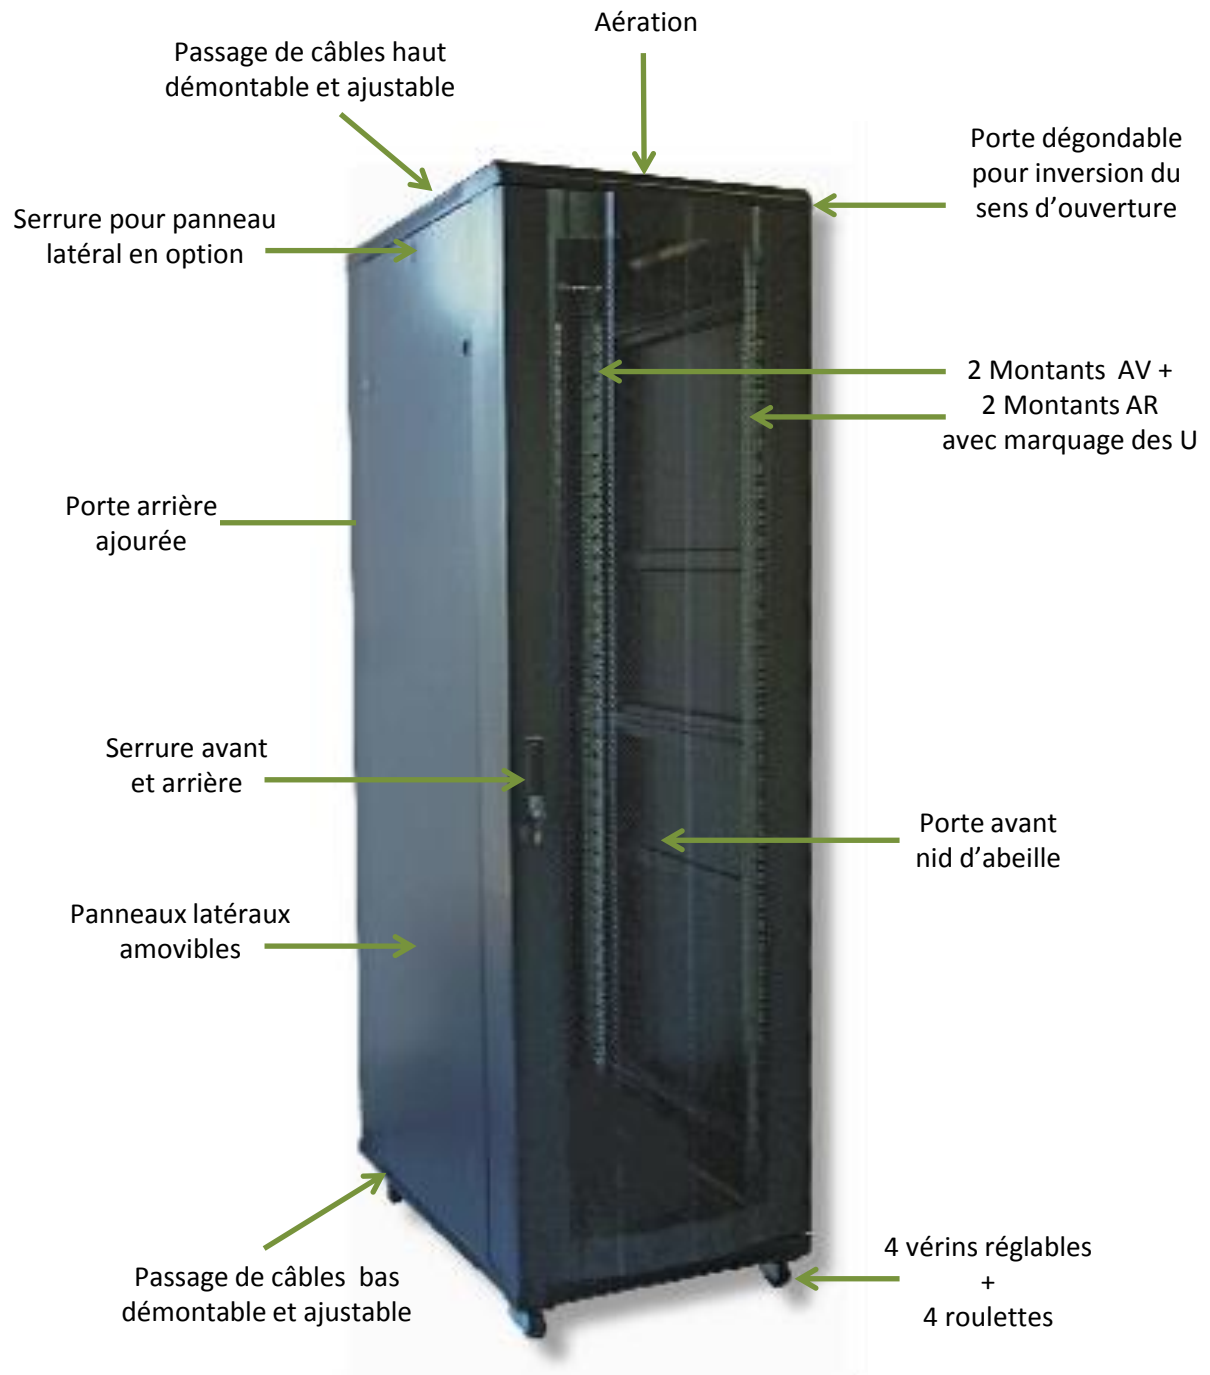

Fiche produit: BAIE SERVEUR gamme VALUE – CHARGE 800 Kg

Fiche produit: BAIE SERVEUR gamme VALUE – CHARGE 800 Kg

Porte aisément dégonflable pour inversion du sens d'ouverture

Serrures sur porte Avant et Arrière

Repères de mise à la terre

4 roulettes fournies

4 vérins fournis

4 montants verticaux sérigraphiés

CARACTERISTIQUES

- Coloris disponible: Noir RAL 9004
- Charge maximum supportée : 800 kg
- Profondeur : 1000 ou 1200 mm
- Largeur: 600 ou 800 mm
- Hauteur : 24, 29, 42 et 47U
- Degré de protection : IP 20
- Porte avant et arrière en tôle ajourée

AVANTAGES

- Montage rapide (version KIT)
- Passe câbles a balais haut et bas
- Inversion du sens d'ouverture
- Sécurisation du contenu par serrures sur panneaux latéraux (en option)
- Passe câbles verticaux sur version largeur 800 mm
- 4 roulettes, 4 vérins et visserie fournis